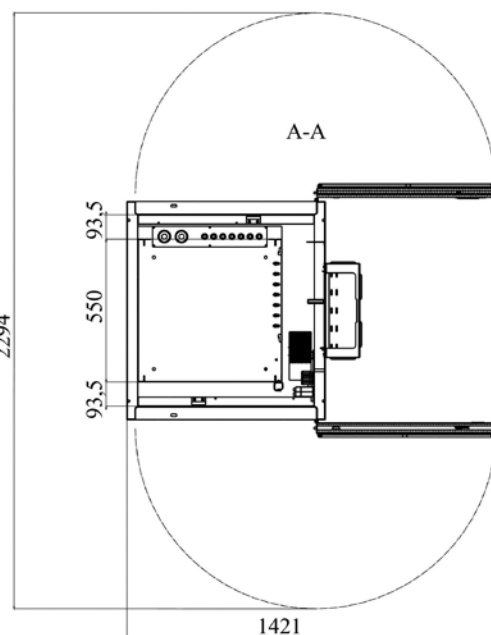

ТШ-6Т (ПИК.469414.058)

Термошкаф с тумбой и системой климат-контроля для установки активного и пассивного оборудования вне помещений.

Материал: сталь 2 мм, ППК RAL 7032
 Габаритные размеры (Ш x Г x В): 900 x 880 x 1445 мм
 Максимальная глубина устанавливаемого оборудования: 640 мм
 Масса: 166 кг

Основные характеристики:

- Цельносварной каркас шкафа с толщиной стенки 2 мм защищает оборудование от внешних воздействий (IP55)
- Увеличенная стойкость к взлому обеспечивается трехточечной фиксацией двери при запираении
- Энергосбережение при эксплуатации до 20% за счет наличия теплоизоляции толщиной 40 мм и отсутствия «мостиков холода»
- Дополнительная двускатная крыша препятствует скопленению влаги и снега на поверхности шкафа
- Наличие в шкафу охранного извещателя дает техническую возможность организации контроля вскрытия шкафа
- Возможность оснащения шкафа системами электропитания и мониторинга
- Высота рабочего пространства – 17U
- Глубина оборудования – 640 мм
- Максимальная потребляемая мощность – до 360Вт
- Рекомендуемая теплоотдача оборудования – до 550Вт
- Обеспечивает доступ к оборудованию с передней, так и с задней стороны

Базовая комплектация изделия:

- Шкаф ТШ-6 – 1 шт.
- Спецключ – 2 шт.
- Замок врезной сувальдный ЗВ8 802.1.0 – 3 шт.
- Ключ к замку (на 3 замка) – 6 шт.
- Втулка резиновая гофрированная Ø36 мм – 2 шт.
- Втулка резиновая гофрированная Ø20 мм – 7 шт.
- Кабельный ввод PG16 – 7 шт.
- Кабельный ввод PG36 – 2 шт.
- Заглушка ЗНИ-4 – 1 шт.
- Колодка клеммная ЗНИ-4 – 8 шт.
- Коробка КС-4 – 1 шт.
- Извещатель ИО-102-20 – 2 шт.
- Розетка «Евро» о/п 2-местная, 16А, 220В с/з – 1 шт.
- Ограничитель на DIN-рейку – 3 шт.