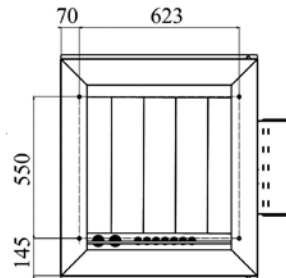

ТШ-6Т (ПИК.469414.058)

Термошкаф с тумбой и системой климат-контроля для установки активного и пассивного оборудования вне помещений.

Материал: сталь 2 мм, ППК RAL 7032
 Габаритные размеры (Ш x Г x В): 900 x 880 x 1445 мм
 Максимальная глубина устанавливаемого оборудования: 640 мм
 Масса: 166 кг

Основные характеристики:

- Цельносварной каркас шкафа с толщиной стенки 2 мм защищает оборудование от внешних воздействий (IP55)
- Увеличенная стойкость к взлому обеспечивается трехточечной фиксацией двери при запираении
- Энергосбережение при эксплуатации до 20% за счет наличия теплоизоляции толщиной 40 мм и отсутствия «мостиков холода»
- Дополнительная двускатная крыша препятствует скопленению влаги и снега на поверхности шкафа
- Наличие в шкафу охранного извещателя дает техническую возможность организации контроля вскрытия шкафа
- Возможность оснащения шкафа системами электропитания и мониторинга
- Высота рабочего пространства – 17U
- Глубина оборудования – 640 мм
- Максимальная потребляемая мощность – до 360Вт
- Рекомендуемая теплоотдача оборудования – до 550Вт
- Обеспечивает доступ к оборудованию с передней, так и с задней стороны

Базовая комплектация изделия:

- Шкаф ТШ-6 – 1 шт.
- Спецключ – 2 шт.
- Замок врезной сувальдный ЗВ8 802.1.0 – 3 шт.
- Ключ к замку (на 3 замка) – 6 шт.
- Втулка резиновая гофрированная Ø36 мм – 2 шт.
- Втулка резиновая гофрированная Ø20 мм – 7 шт.
- Кабельный ввод PG16 – 7 шт.
- Кабельный ввод PG36 – 2 шт.
- Заглушка ЗНИ-4 – 1 шт.
- Колодка клеммная ЗНИ-4 – 8 шт.
- Коробка КС-4 – 1 шт.
- Извещатель ИО-102-20 – 2 шт.
- Розетка «Евро» о/п 2-местная, 16А, 220В с/з – 1 шт.
- Ограничитель на DIN-рейку – 3 шт.