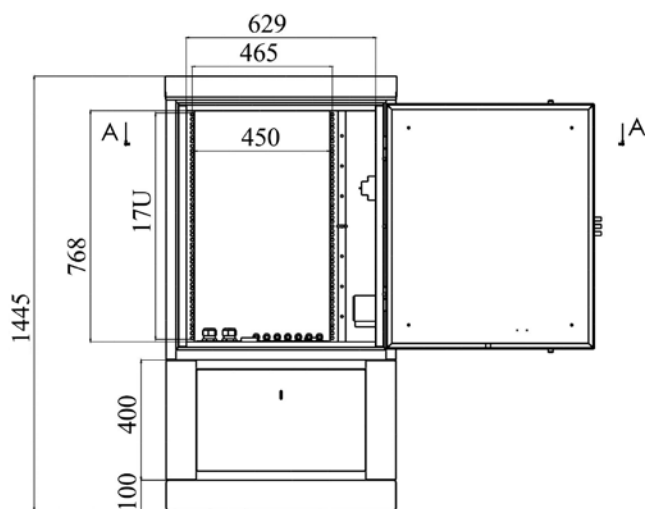

ТШ-6Т (ПИК.469414.058)

Термошкаф с тумбой и системой климат-контроля для установки активного и пассивного оборудования вне помещений.

Материал: сталь 2 мм, ППК RAL 7032
 Габаритные размеры (Ш x Г x В): 900 x 880 x 1445 мм
 Максимальная глубина устанавливаемого оборудования: 640 мм
 Масса: 166 кг

Основные характеристики:

- Цельносварной каркас шкафа с толщиной стенки 2 мм защищает оборудование от внешних воздействий (IP55)
- Увеличенная стойкость к взлому обеспечивается трехточечной фиксацией двери при запираении
- Энергосбережение при эксплуатации до 20% за счет наличия теплоизоляции толщиной 40 мм и отсутствия «мостиков холода»
- Дополнительная двускатная крыша препятствует скопленению влаги и снега на поверхности шкафа
- Наличие в шкафу охранного извещателя дает техническую возможность организации контроля вскрытия шкафа
- Возможность оснащения шкафа системами электропитания и мониторинга
- Высота рабочего пространства – 17U
- Глубина оборудования – 640 мм
- Максимальная потребляемая мощность – до 360Вт
- Рекомендуемая теплоотдача оборудования – до 550Вт
- Обеспечивает доступ к оборудованию с передней, так и с задней стороны

Базовая комплектация изделия:

- Шкаф ТШ-6 – 1 шт.
- Спецключ – 2 шт.
- Замок врезной сувальдный ЗВ8 802.1.0 – 3 шт.
- Ключ к замку (на 3 замка) – 6 шт.
- Втулка резиновая гофрированная Ø36 мм – 2 шт.
- Втулка резиновая гофрированная Ø20 мм – 7 шт.
- Кабельный ввод PG16 – 7 шт.
- Кабельный ввод PG36 – 2 шт.
- Заглушка ЗНИ-4 – 1 шт.
- Колодка клеммная ЗНИ-4 – 8 шт.
- Коробка КС-4 – 1 шт.
- Извещатель ИО-102-20 – 2 шт.
- Розетка «Евро» о/п 2-местная, 16А, 220В с/з – 1 шт.
- Ограничитель на DIN-рейку – 3 шт.