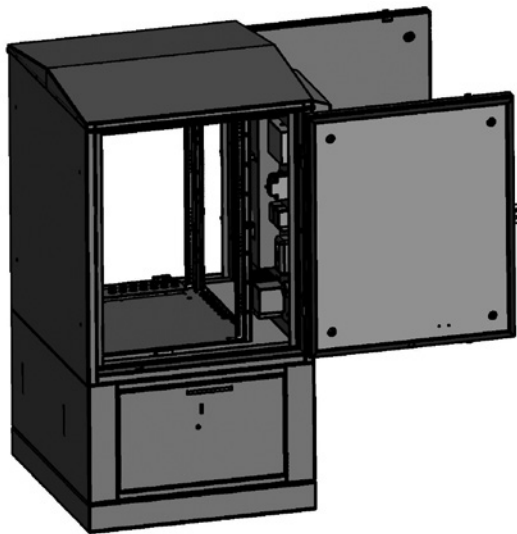

ТШ-6Т (ПИК.469414.058)

Термошкаф с тумбой и системой климат-контроля для установки активного и пассивного оборудования вне помещений.

Материал: сталь 2 мм, ППК RAL 7032
 Габаритные размеры (Ш x Г x В): 900 x 880 x 1445 мм
 Максимальная глубина устанавливаемого оборудования: 640 мм
 Масса: 166 кг

Основные характеристики:

- Цельносварной каркас шкафа с толщиной стенки 2 мм защищает оборудование от внешних воздействий (IP55)
- Увеличенная стойкость к взлому обеспечивается трехточечной фиксацией двери при запираении
- Энергосбережение при эксплуатации до 20% за счет наличия теплоизоляции толщиной 40 мм и отсутствия «мостиков холода»
- Дополнительная двускатная крыша препятствует скопленению влаги и снега на поверхности шкафа
- Наличие в шкафу охранного извещателя дает техническую возможность организации контроля вскрытия шкафа
- Возможность оснащения шкафа системами электропитания и мониторинга
- Высота рабочего пространства – 17U
- Глубина оборудования – 640 мм
- Максимальная потребляемая мощность – до 360Вт
- Рекомендуемая теплоотдача оборудования – до 550Вт
- Обеспечивает доступ к оборудованию с передней, так и с задней стороны

Базовая комплектация изделия:

- Шкаф ТШ-6 – 1 шт.
- Спецключ – 2 шт.
- Замок врезной сувальдный ЗВ8 802.1.0 – 3 шт.
- Ключ к замку (на 3 замка) – 6 шт.
- Втулка резиновая гофрированная Ø36 мм – 2 шт.
- Втулка резиновая гофрированная Ø20 мм – 7 шт.
- Кабельный ввод PG16 – 7 шт.
- Кабельный ввод PG36 – 2 шт.
- Заглушка ЗНИ-4 – 1 шт.
- Колодка клеммная ЗНИ-4 – 8 шт.
- Коробка КС-4 – 1 шт.
- Извещатель ИО-102-20 – 2 шт.
- Розетка «Евро» о/п 2-местная, 16А, 220В с/з – 1 шт.
- Ограничитель на DIN-рейку – 3 шт.