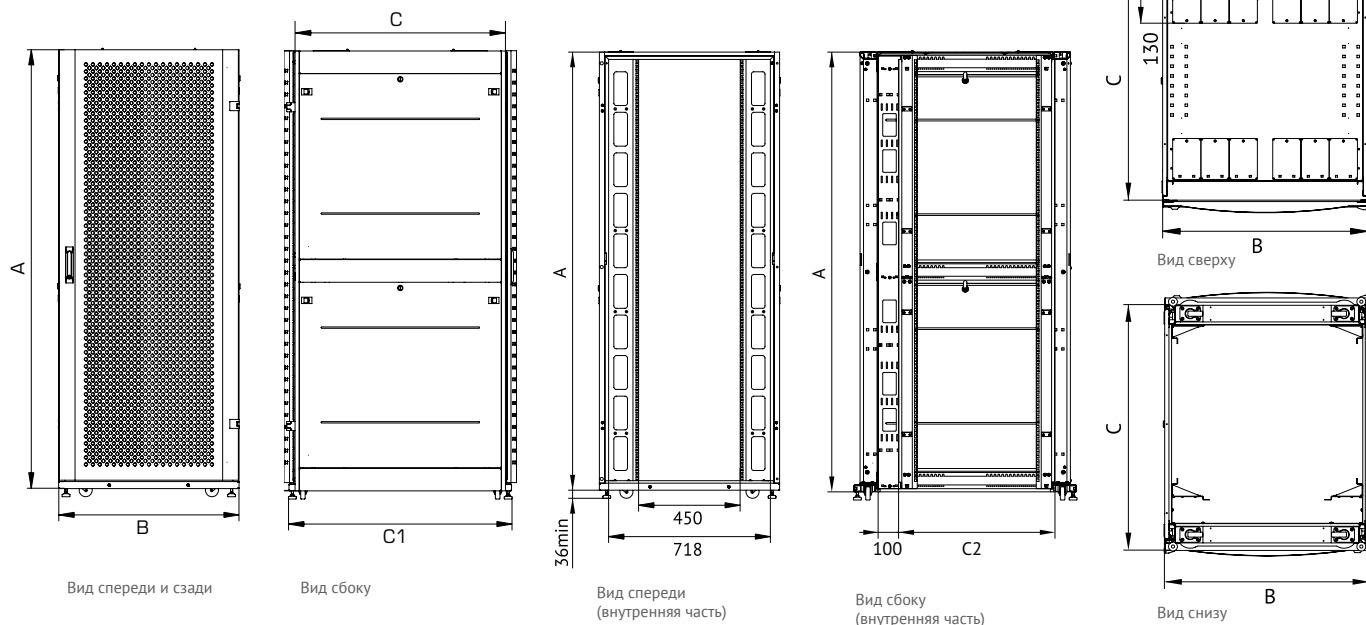

ШТК-СП шириной 800 мм

Модификация	Высота (U)	A Высота (мм)	B Ширина (мм)	C Глубина (мм)	C1 Глубина (мм)	C2 Полезная глубина (мм)	Габариты в упаковке (мм)
ШТК-СП-42.6.10	42	1950	600	930	990	690	2150x650x1140
ШТК-СП-42.8.10	42	1950	800	930	990	690	2150x850x1140
ШТК-СП-42.6.12	42	1950	600	1130	1190	890	2150x650x1340
ШТК-СП-42.8.12	42	1950	800	1130	1190	890	2150x850x1340
ШТК-СП-48.6.10	48	2215	600	930	990	690	2450x650x1140
ШТК-СП-48.8.10	48	2215	800	930	990	690	2450x850x1140
ШТК-СП-48.6.12	48	2215	600	1130	1190	890	2450x650x1340
ШТК-СП-48.8.12	48	2215	800	1130	1190	890	2450x850x1340

Демонтаж вертикального органайзера увеличивает полезную глубину на 100 мм. Шкафы поставляются в собранном виде на поддоне 150 мм.