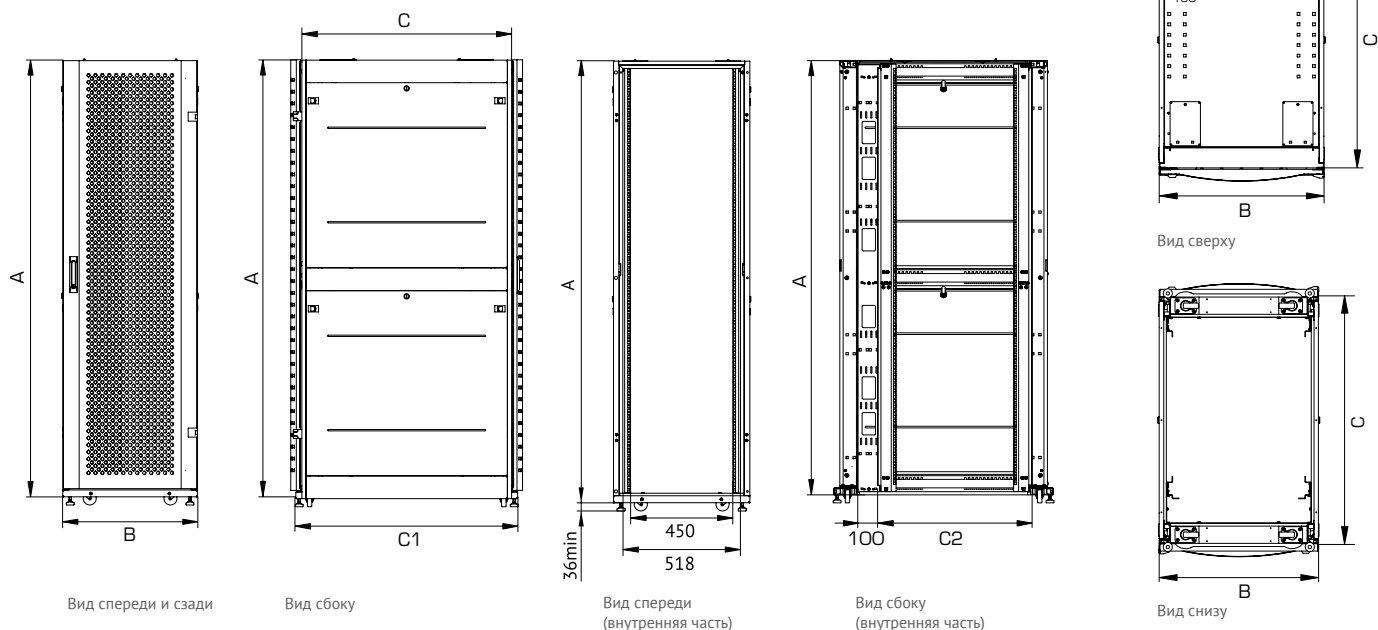

Технические характеристики ШТК-С Проф

ШТК-СП шириной 600 мм