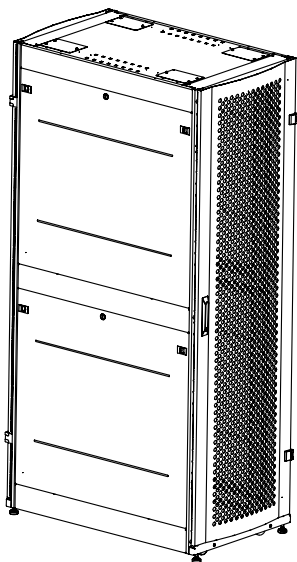

### Конструкция

Шкаф поставляется в собранном виде. Две массивные сварные рамы, соединенные комплектом швеллеров, обеспечивают повышенную жесткость конструкции. Верхняя часть шкафа блокируется панелью с кабельными вводами, нижняя – полая, подготовлена для установки панелей различного назначения. Шкаф оптимизирован для размещения серверного оборудования, имеет повышенную статическую нагрузочную способность до 1350 кг.

### Комплектация

Шкаф стандартно комплектуется одинарными или двойными дверями с увеличенной площадью перфорации. Двери надежно фиксируются усиленными точечными замками. Одинарные двери имеют как правую, так и левую навеску, угол открывания – 180 градусов. Боковые проемы блокируются двумя стенками, разделенными по горизонтали. Стенки фиксируются защелками и точечными замками. Шкаф поставляется с четырьмя вертикальными направляющими для установки оборудования. Тильная часть стандартно комплектуется двумя вертикальными органайзерами.

### Установка и доступ к оборудованию

Доступ для монтажа, коммутации и обслуживания возможен с четырех сторон: через съемные боковые стенки, переднюю и заднюю двери. Шкаф имеет 4 оцинкованные вертикальные направляющие с удобной регулировкой по глубине. Крыша имеет четыре кабельных ввода – 100x130 в шкафах шириной 600 мм и 300x130 мм в шкафах 800 мм. Кабельные вводы закрыты панелями. Предусмотрено крепление кабельных каналов к крыше шкафа фиксатором серии КГЛ. Нижняя часть шкафа – полая, обеспечивает хороший доступ к коммуникациям в подготовленном помещении. В основании шкафа также предусмотрена установка панелей различного назначения. Тильная часть шкафа стандартно комплектуется вертикальными кабельными органайзерами шириной 100 мм, перфорированными для удобного размещения блоков розеток, укладки и фиксации коммутационного кабеля. В основании шкафа установлены винтовые опоры (ножки) и транспортировочные ролики. Предусмотрено крепление основания шкафа к полу. Система заземления входит в стандартную комплектацию.