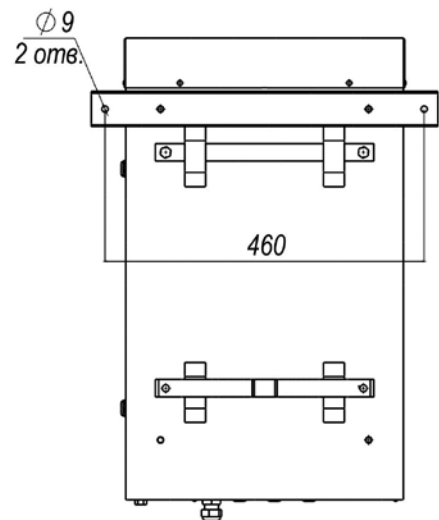

ТШ-10 (ПИК.469414.061)

Область применения:

- Транспортные сети
- Кабельное телевидение
- Сети доступа (встроенное оборудование доступа)
- Сети фиксированной связи
- Базовые станции мобильной связи

Материал: сталь 1,5 мм, ППК RAL 7032

Габаритные размеры (Ш x Г x В): 404 x 175 x 653 мм

Внутренние размеры (Ш x Г x В): 380 x 165 x 580 мм

Масса: 20 кг

Основные характеристики:

- Цельносварной каркас шкафа с толщиной стенки 1,5 мм защищает оборудование от внешних воздействий (IP55)
- Увеличенная стойкость к взлому обеспечивается двухточечной фиксацией двери при запирании
- Энергосбережение при эксплуатации до 20% за счет наличия теплоизоляции толщиной 40 мм и отсутствия «мостиков холода»
- Дополнительная односкатная крыша препятствует скоплению влаги и снега на поверхности шкафа
- Равномерный обогрев шкафа при отрицательной температуре
- Вытяжной и нагнетающий вентиляторы охлаждения с максимальным воздушным потоком 165 м³/час со съемными фильтрами
- Сальниковый ввод EzEntry 4/4 «Roxtec» позволяет осуществлять ввод оконченных коннекторами кабелей
- Крепление шкафа предусмотрено как на стену так и на опору (с помощью дополнительного комплекта креплений)