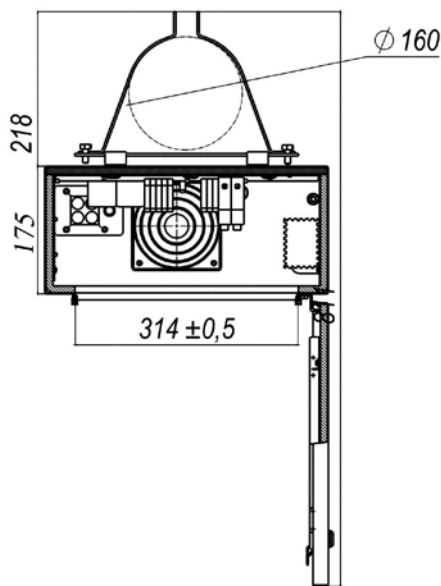

ТШ-10 (ПИК.469414.061)

Область применения:

- Транспортные сети
- Кабельное телевидение
- Сети доступа (встроенное оборудование доступа)
- Сети фиксированной связи
- Базовые станции мобильной связи

Материал: сталь 1,5 мм, ППК RAL 7032

Габаритные размеры (Ш x Г x В): 404 x 175 x 653 мм

Внутренние размеры (Ш x Г x В): 380 x 165 x 580 мм

Масса: 20 кг

Основные характеристики:

- Цельносварной каркас шкафа с толщиной стенки 1,5 мм защищает оборудование от внешних воздействий (IP55)
- Увеличенная стойкость к взлому обеспечивается двухточечной фиксацией двери при запирании
- Энергосбережение при эксплуатации до 20% за счет наличия теплоизоляции толщиной 40 мм и отсутствия «мостиков холода»
- Дополнительная односкатная крыша препятствует скоплению влаги и снега на поверхности шкафа
- Равномерный обогрев шкафа при отрицательной температуре
- Вытяжной и нагнетающий вентиляторы охлаждения с максимальным воздушным потоком 165 м³/час со съемными фильтрами
- Сальниковый ввод EzEntry 4/4 «Roxtec» позволяет осуществлять ввод оконченных коннекторами кабелей
- Крепление шкафа предусмотрено как на стену так и на опору (с помощью дополнительного комплекта креплений)