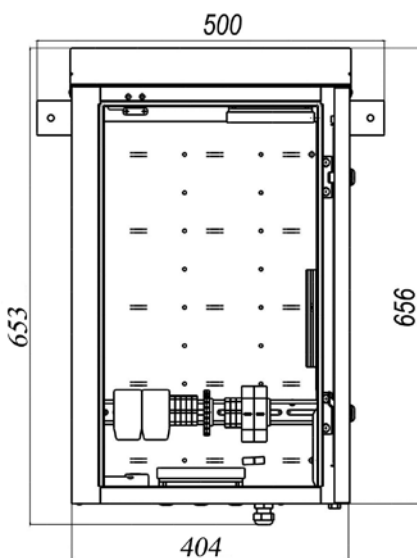

ТШ-10 (ПИК.469414.061)

Область применения:

- Транспортные сети
- Кабельное телевидение
- Сети доступа (встроенное оборудование доступа)
- Сети фиксированной связи
- Базовые станции мобильной связи

Материал: сталь 1,5 мм, ППК RAL 7032

Габаритные размеры (Ш x Г x В): 404 x 175 x 653 мм

Внутренние размеры (Ш x Г x В): 380 x 165 x 580 мм

Масса: 20 кг

Основные характеристики:

- Цельносварной каркас шкафа с толщиной стенки 1,5 мм защищает оборудование от внешних воздействий (IP55)
- Увеличенная стойкость к взлому обеспечивается двухточечной фиксацией двери при запирании
- Энергосбережение при эксплуатации до 20% за счет наличия теплоизоляции толщиной 40 мм и отсутствия «мостиков холода»
- Дополнительная односкатная крыша препятствует скоплению влаги и снега на поверхности шкафа
- Равномерный обогрев шкафа при отрицательной температуре
- Вытяжной и нагнетающий вентиляторы охлаждения с максимальным воздушным потоком 165 м³/час со съемными фильтрами
- Сальниковый ввод EzEntry 4/4 «Roxtec» позволяет осуществлять ввод оконченных коннекторами кабелей
- Крепление шкафа предусмотрено как на стену так и на опору (с помощью дополнительного комплекта креплений)