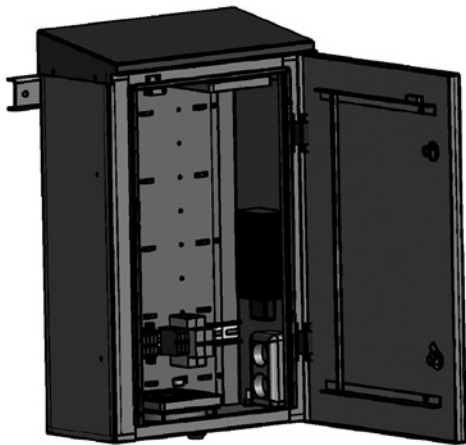

ТШ-10 (ПИК.469414.061)

Область применения:

- Транспортные сети
- Кабельное телевидение
- Сети доступа (встроенное оборудование доступа)
- Сети фиксированной связи
- Базовые станции мобильной связи

Материал: сталь 1,5 мм, ППК RAL 7032

Габаритные размеры (Ш x Г x В): 404 x 175 x 653 мм

Внутренние размеры (Ш x Г x В): 380 x 165 x 580 мм

Масса: 20 кг

Основные характеристики:

- Цельносварной каркас шкафа с толщиной стенки 1,5 мм защищает оборудование от внешних воздействий (IP55)
- Увеличенная стойкость к взлому обеспечивается двухточечной фиксацией двери при запирании
- Энергосбережение при эксплуатации до 20% за счет наличия теплоизоляции толщиной 40 мм и отсутствия «мостиков холода»
- Дополнительная односкатная крыша препятствует скоплению влаги и снега на поверхности шкафа
- Равномерный обогрев шкафа при отрицательной температуре
- Вытяжной и нагнетающий вентиляторы охлаждения с максимальным воздушным потоком 165 м³/час со съемными фильтрами
- Сальниковый ввод EzEntry 4/4 «Roxtec» позволяет осуществлять ввод оконченных коннекторами кабелей
- Крепление шкафа предусмотрено как на стену так и на опору (с помощью дополнительного комплекта креплений)

Базовая комплектация изделия:

- Шкаф – 1 шт.
- Замок почтовый – 2 шт.
- Ключ к замку – 3 шт.
- Кабельный ввод MG20 – 1 шт.
- Колодка клеммная ЗНИ-4 – 8 шт.
- Заглушка ЗНИ-4 – 1 шт.
- Ограничитель DIN – 2 шт.
- Шина заземления «N» 6x9, 8/1 – 1 шт.
- Извещатель ИО-102-16/2 – 1 шт.
- Коробка КС-4 – 1 шт.